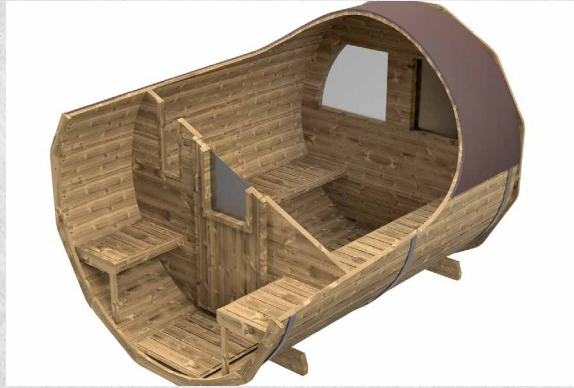

| フィンランド直輸入 |

スタンダードタイプ

SLD200020 / SLD200020WH (薪ストーブ付き) 定員数2~3名

直径2m【長さ2.0m】内部:長さ1.8m・容積4.5㎡
 重量:595kg (SLD200020)・640kg (SLD200020WH)

SLD200025 / SLD200025WH (薪ストーブ付き) 定員数4~6名

直径2m【長さ2.6m】内部:長さ1.8m・容積6㎡
 重量:650kg (SLD200025)・695kg (SLD200025WH)

●着替え室付きロングタイプ

SLD200035 / SLD200035WH (薪ストーブ付き) 定員数4~6名

直径2m【長さ3.5m】内部:長さ1.8m(サウナ室)・87cm(更衣室)・容積6㎡
 重量:850kg (SLD200035)・895kg (SLD200035WH)

SLD200035

SLD200035WH

パーティカルタイプ

S1800AWD / S1800AWD2P (薪ストーブ付き) 定員数2~3名

高さ2.5m・幅2.0m・内部:内径1.8m・容積4.5㎡
 重量:455kg (S1800AWD)・605kg (S1800AWD2P)

熱効率に優れた樽型構造

丸い樽型の構造は、ロウリュ式サウナによる水蒸気循環や熱効率に優れ、室内を均等に効率よく温めることができます。

フィンランド産パイン材を使用

本体はフィンランド産パイン材を使用しています。自社工場ですーモ加工されたパイン材はスギの保温性、ヒノキの耐久性の両方を兼ね備えています。