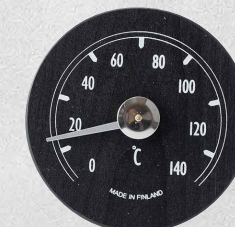

温度計
471M ブラックサークル
直径12cm
木材(アルダー)
¥6,600