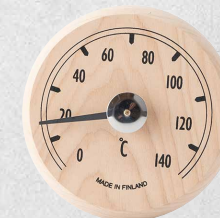

温度計
471TL ナチュラルサークル
直径11cm
木材(アルダー)
¥5,500