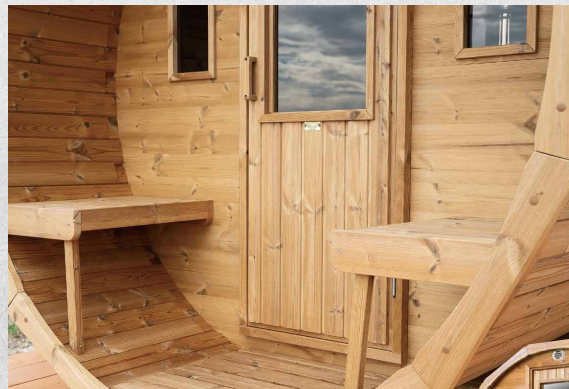

本場ロウリュ式 薪ストーブ完備

ロウリュ式は、ストーブ上の熱したサウナストーンに、アロマを入れたサウナ水をかけ、水蒸気で室内を温める方式です。

屋根はアスファルトシングル材を使用

アスファルトシングルは、ひび割れやサビつき等が無く、石粒で覆っているため、防水性・耐候性・耐久性に優れ雨漏りもしません。軽量で耐震性も高いため、地震対策にも適した屋根材です。

入口前にはベンチが付属

入口前にはベンチが付属しています。熱くなった体を、屋外付属のベンチにてクールダウンすることがオススメです。