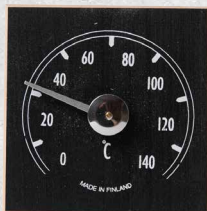

サウニア
 ロングシャツ
 WHITE
 M・L / 綿100%
 ¥5,500

サウナポンチョ
 GRAY
 サイズフリー / 綿100%
 ¥16,500

Accessories

サウナを知り尽くしたユーザをも
一瞬にして満足させる、虜にする。
本場生まれのアクセサリ。

Thermometer

温度計
418 ブラックスクエア
幅12cm×高さ12cm
木材(アルダー)
¥6,050

温度計
440L ブラウン
幅19cm×高さ12cm
木材(アルダー)、ステンレス
¥9,350