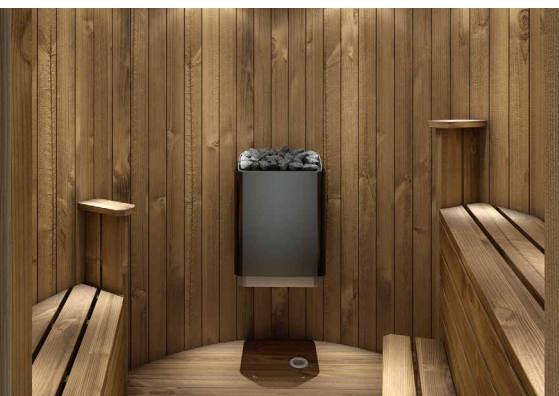

●着替え室付きロングタイプ

SLD200035 / SLD200035WH (薪ストーブ付き) 定員数4~6名

直径2m【長さ3.5m】内部:長さ1.8m(サウナ室)・87cm(更衣室)・容積6㎡
 重量:850kg (SLD200035)・895kg (SLD200035WH)

SLD200035

SLD200035WH

パーティカルタイプ

S1800AWD / S1800AWD2P (薪ストーブ付き) 定員数2~3名